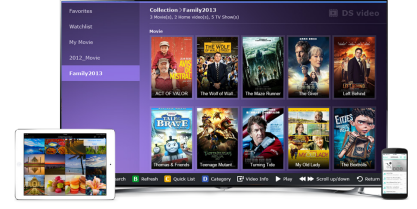

Etkin Senkronizasyon ve Yedekleme Çözümü

DS418play, kendi özel bulutunuzu oluşturmayı kolaylaştıran merkezi bir yedekleme hedefi olarak hizmet edebilir. **Cloud Sync**, Dropbox, Google Drive, Microsoft OneDrive, Baidu ve Box depolamalarınızı evde DS418play ile senkronize halde tutar. **Cloud Station Suite** Windows PC, Mac, Linux, ve Android/iOS tabletler veya telefonlar dahil olmak üzere çok sayıda cihaz arasında dosyaları senkronize etmenizi sağlayarak herşeyi kolayca güncel halde tutar.

Blok seviyesinde artımlı yedekleme ve sürümler arası tekilleştirme ile, **Synology Hyper Backup** optimize edilen depolama alanı kullanımı sunar ve yerel paylaşımlı klasörler, harici disk sürücüler, ağ paylaşımlı klasörleri, rsync sunucuları ve genel bulut hizmetleri gibi birden çok hedefe yedeklemeye izin verir.

Enerji Tasarrufu ve Kolay Yönetim

Synology DS418play enerji verimliliği göz önünde bulundurularak tasarlanmış ve geliştirilmiştir. DS418play normal çalışmada sadece 29,01 W tüketir. LAN/WAN'da Uyandırma ve programlı çalıştırma/kapatma özellikleri elektrik sarfiyatını ve işletim maliyetini daha da düşürebilir. HDD uykusu ile, sistem belirlenen bir süre boyunca etkin olmadığı sabit sürücüler otomatik olarak enerji tasarrufu moduna girebilirler.

4K Ultra HD Multimedya Bankası

Gerçek zamanlı H.264/H.265 4K video kod dönüştürme zahmetsiz yüksek kaliteli video yürütmesini çeşitli cihazlarda sunar.