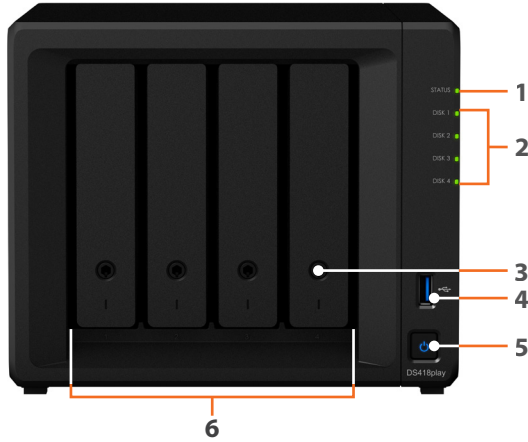

Donanıma Genel Bakış

Ön

Arka

1	Durum göstergesi	2	Sürücü durum göstergesi	3	Sürücü tepsi kilidi	4	USB 3.0 bağlantı noktası
5	Güç düğmesi ve göstergesi	6	Sürücü tepsi	7	1 GbE RJ-45 bağlantı noktası	8	RESET düğmesi
9	USB 3.0 bağlantı noktası	10	Güç bağlantı noktası	11	Fan	12	Kensington Güvenlik Yuvası