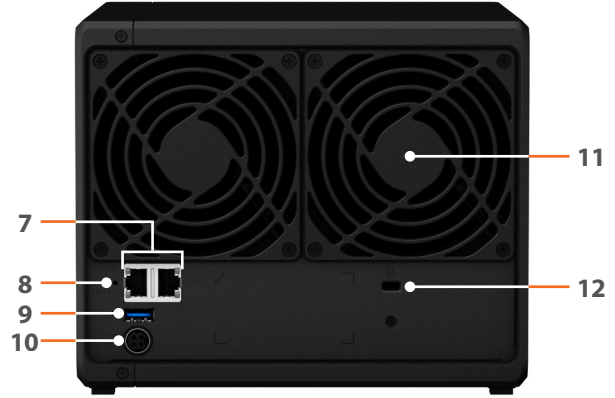

Donanıma Genel Bakış

Ön

Arka

1	Durum göstergesi	2	Sürücü durum göstergesi	3	Sürücü tepsi kilidi	4	USB 3.0 bağlantı noktası
5	Güç düğmesi ve göstergesi	6	Sürücü tepsi	7	1 GbE RJ-45 bağlantı noktası	8	RESET düğmesi
9	USB 3.0 bağlantı noktası	10	Güç bağlantı noktası	11	Fan	12	Kensington Güvenlik Yuvası