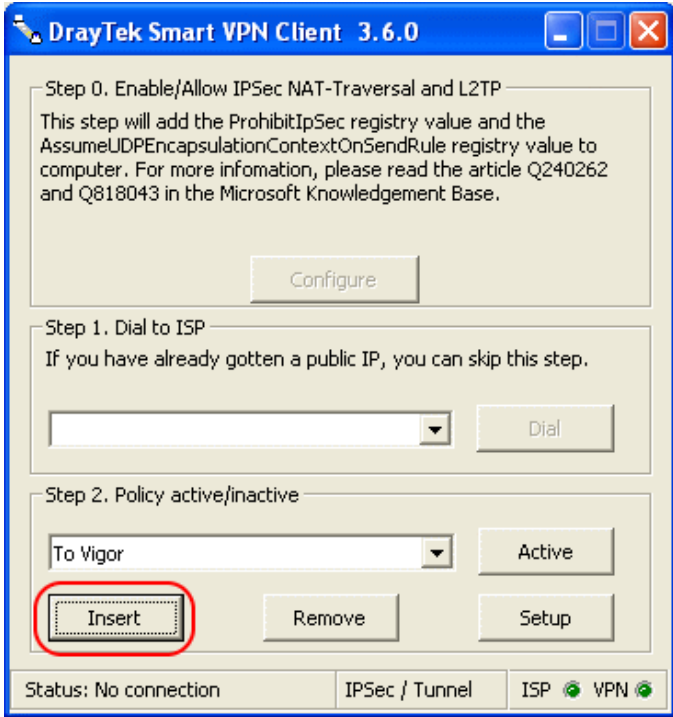

SMART VPN CLIENT

GÜVENLİ UZAK BAĞLANTI (VPN) YAZILIMI

- IPSec, PPTP, L2TP, L2TP over IPSec VPN çeşitlerini destekler.
- Karşı Networkün Internetini kullanarak güvenli internete çıkabilirsiniz.
- SSL VPN Tünel desteği mevcuttur.

DRAYTEK SMART VPN CLIENT Nerelerde Kullanılır? Neler Yapılabilir?

- İnternet bağlantısı olan her noktadan iş yerinize veya evinize güvenli VPN bağlantısı kurabilirsiniz.
- İşyerinizdeki Sunuculara (Terminal Server, Mail Server vb.) güvenli olarak bağlanabilirsiniz.
- Ofisinizde olmasanız da dosyalarınıza uzaktan erişim sağlayabilirsiniz.
- Güvenli olmadığını düşündüğünüz internet ortamında internet bankacılığı gibi kritik işlemleri şirketinizin internet bağlantısını kullanarak yapabilirsiniz.
- Ofisiniz veya evinizdeki kameralara uzaktan VPN bağlantı kurarak izleyebilirsiniz.
- Ofisiniz veya evinizdeki VoIP bağlantınızı güvenli olarak kullanabilirsiniz.