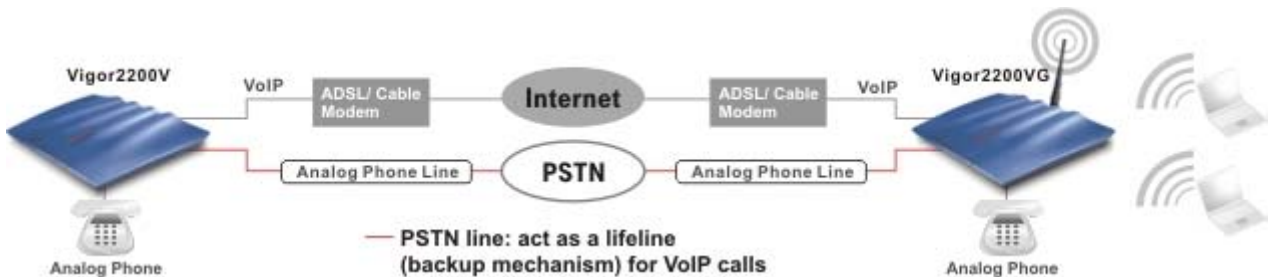

VPN

- 8 adete kadar VPN tüneli
- Dial-in veya Dial-out
- LAN to LAN veya Teleworker to LAN
- Desteklenen protokoller: PPTP, IPsec, L2TP, IPsec üstü L2TP
- Şifreleme: AES, MPPE ve donanım tabanlı DES/3DES
- Kimlik sorgulama: MD5, SHA-1
- IKE anahtar yönetimi
3. parti cihaz ve yazılımlarla uyum